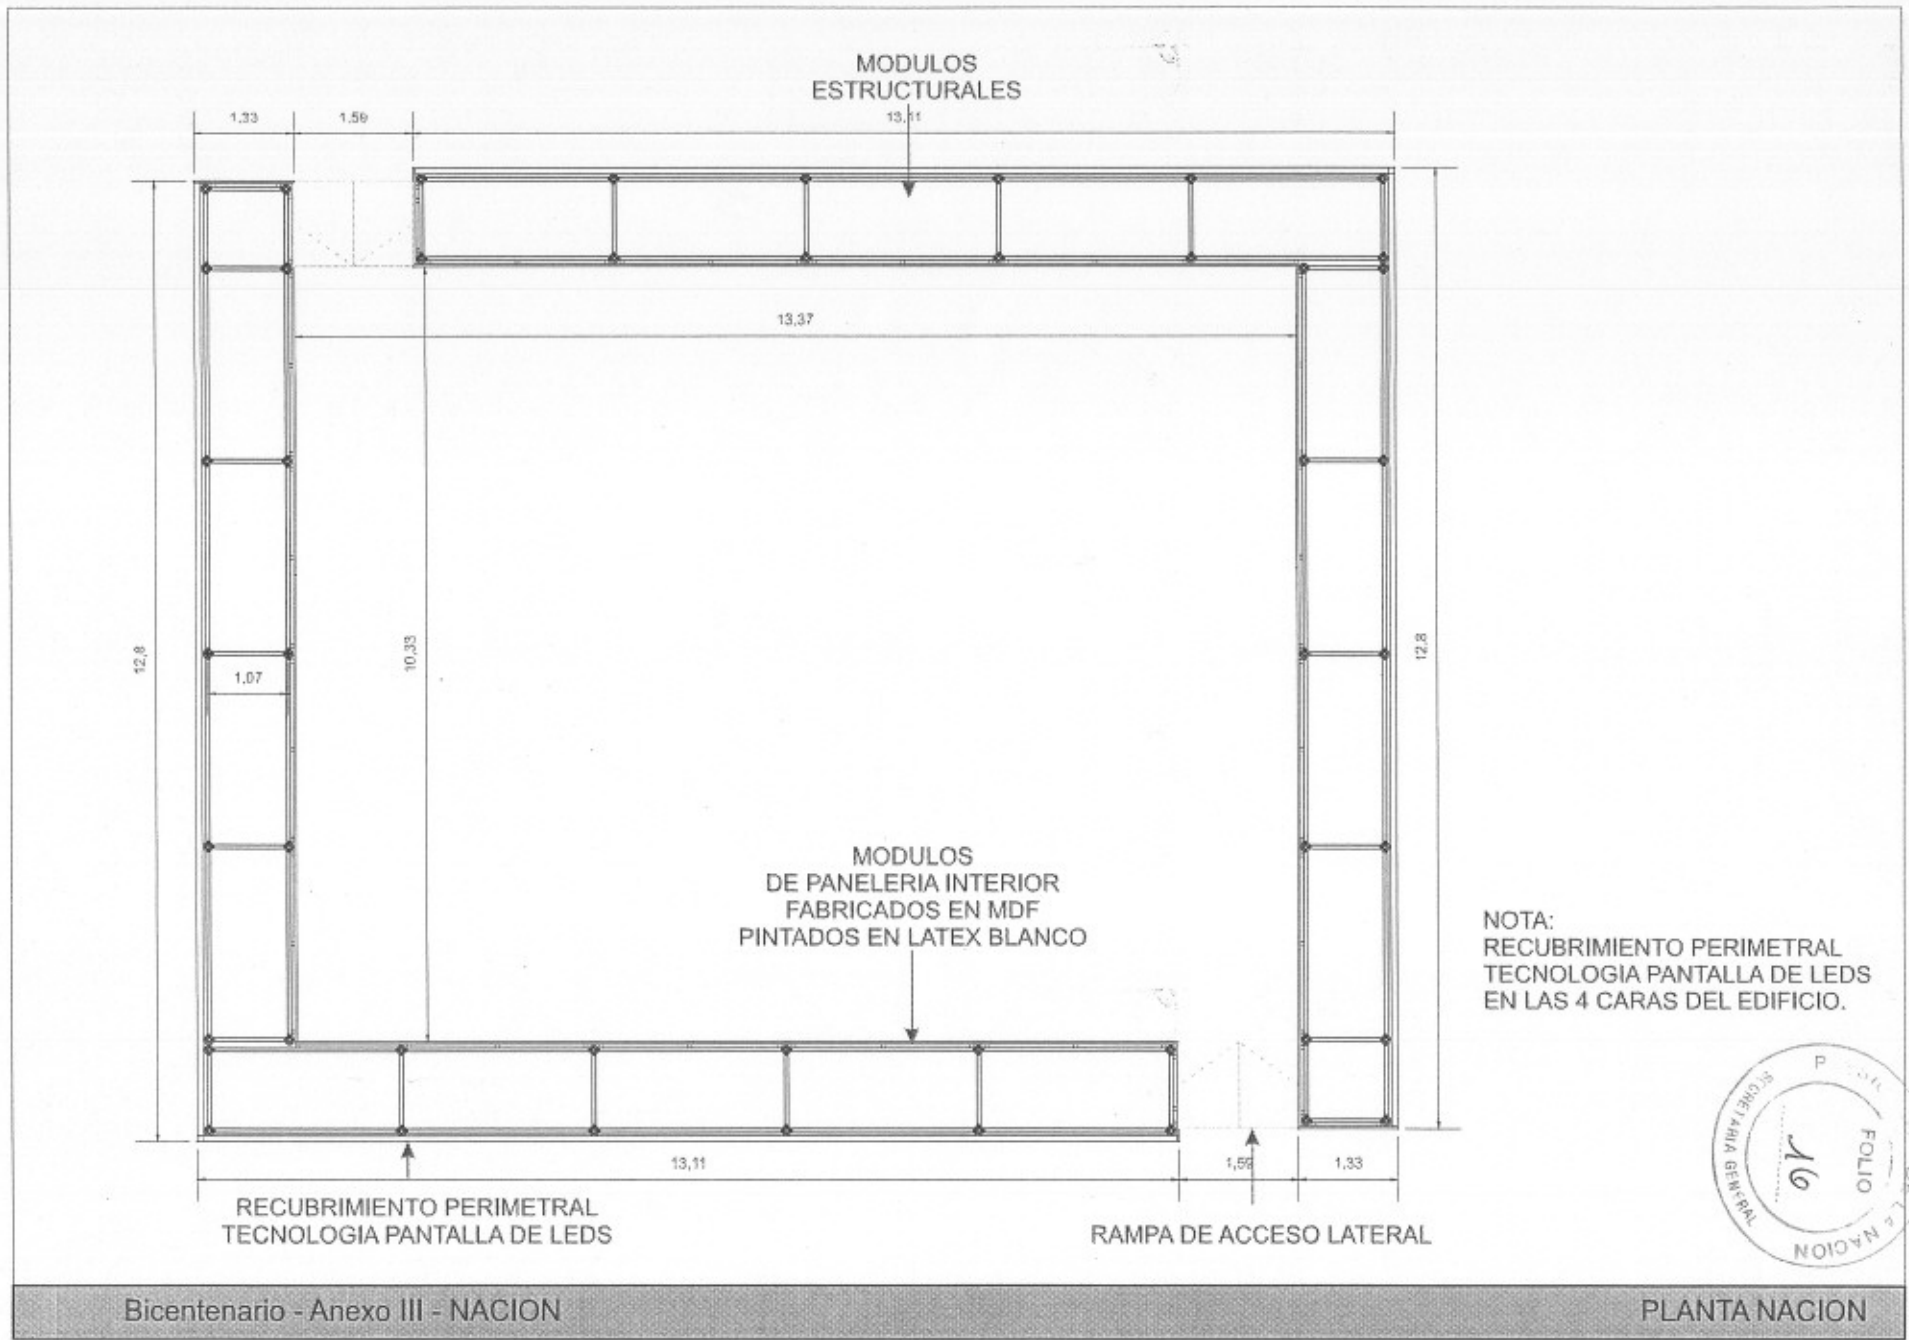

Handwritten signature