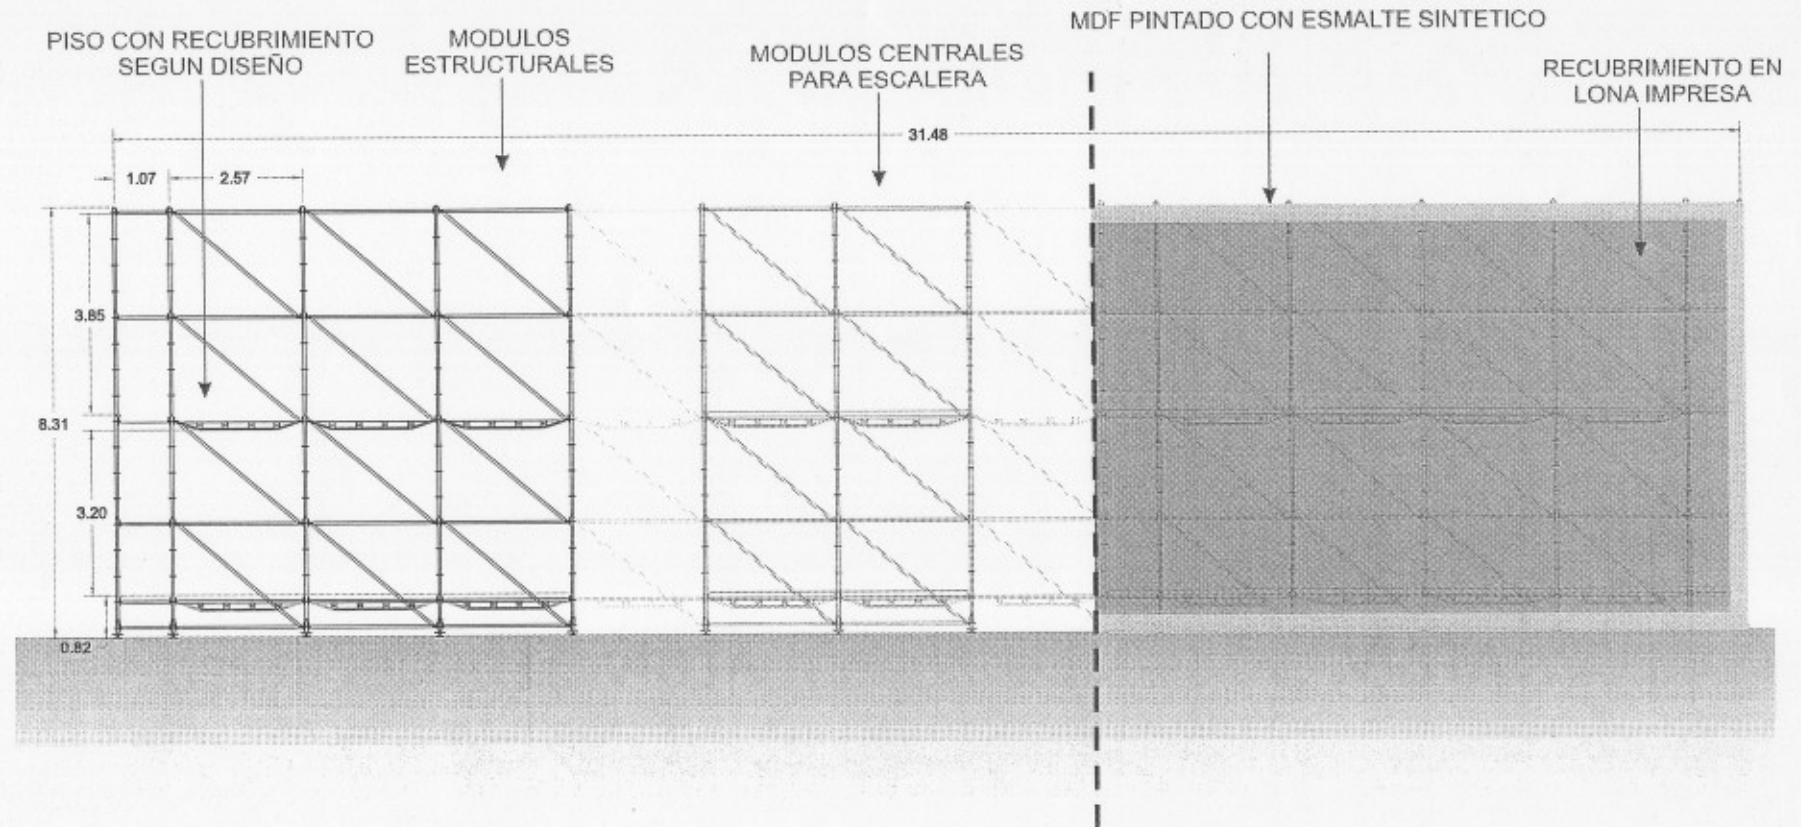

ANEXO III

CORTE VISTA

VISTA

Handwritten signature

Dimensiones en metros

Bicentenario - Anexo III - STAND PAISES

PLANTA STAND PAISES

Bicentenario - Anexo III -CIUDAD

**RECUBRIMIENTO PERIMETRAL
 CON LONA IMPRESA**

PUESTOS:

Fabricados con estructura de layhers, revestidos en cara exterior bastidores y lona impresa. Cara interior lona blanca Tabiquería MDF pintado color blanco. Cantidad: 4 Modulos por Bloque Total: 2 Bloques.

Dimensiones en metros