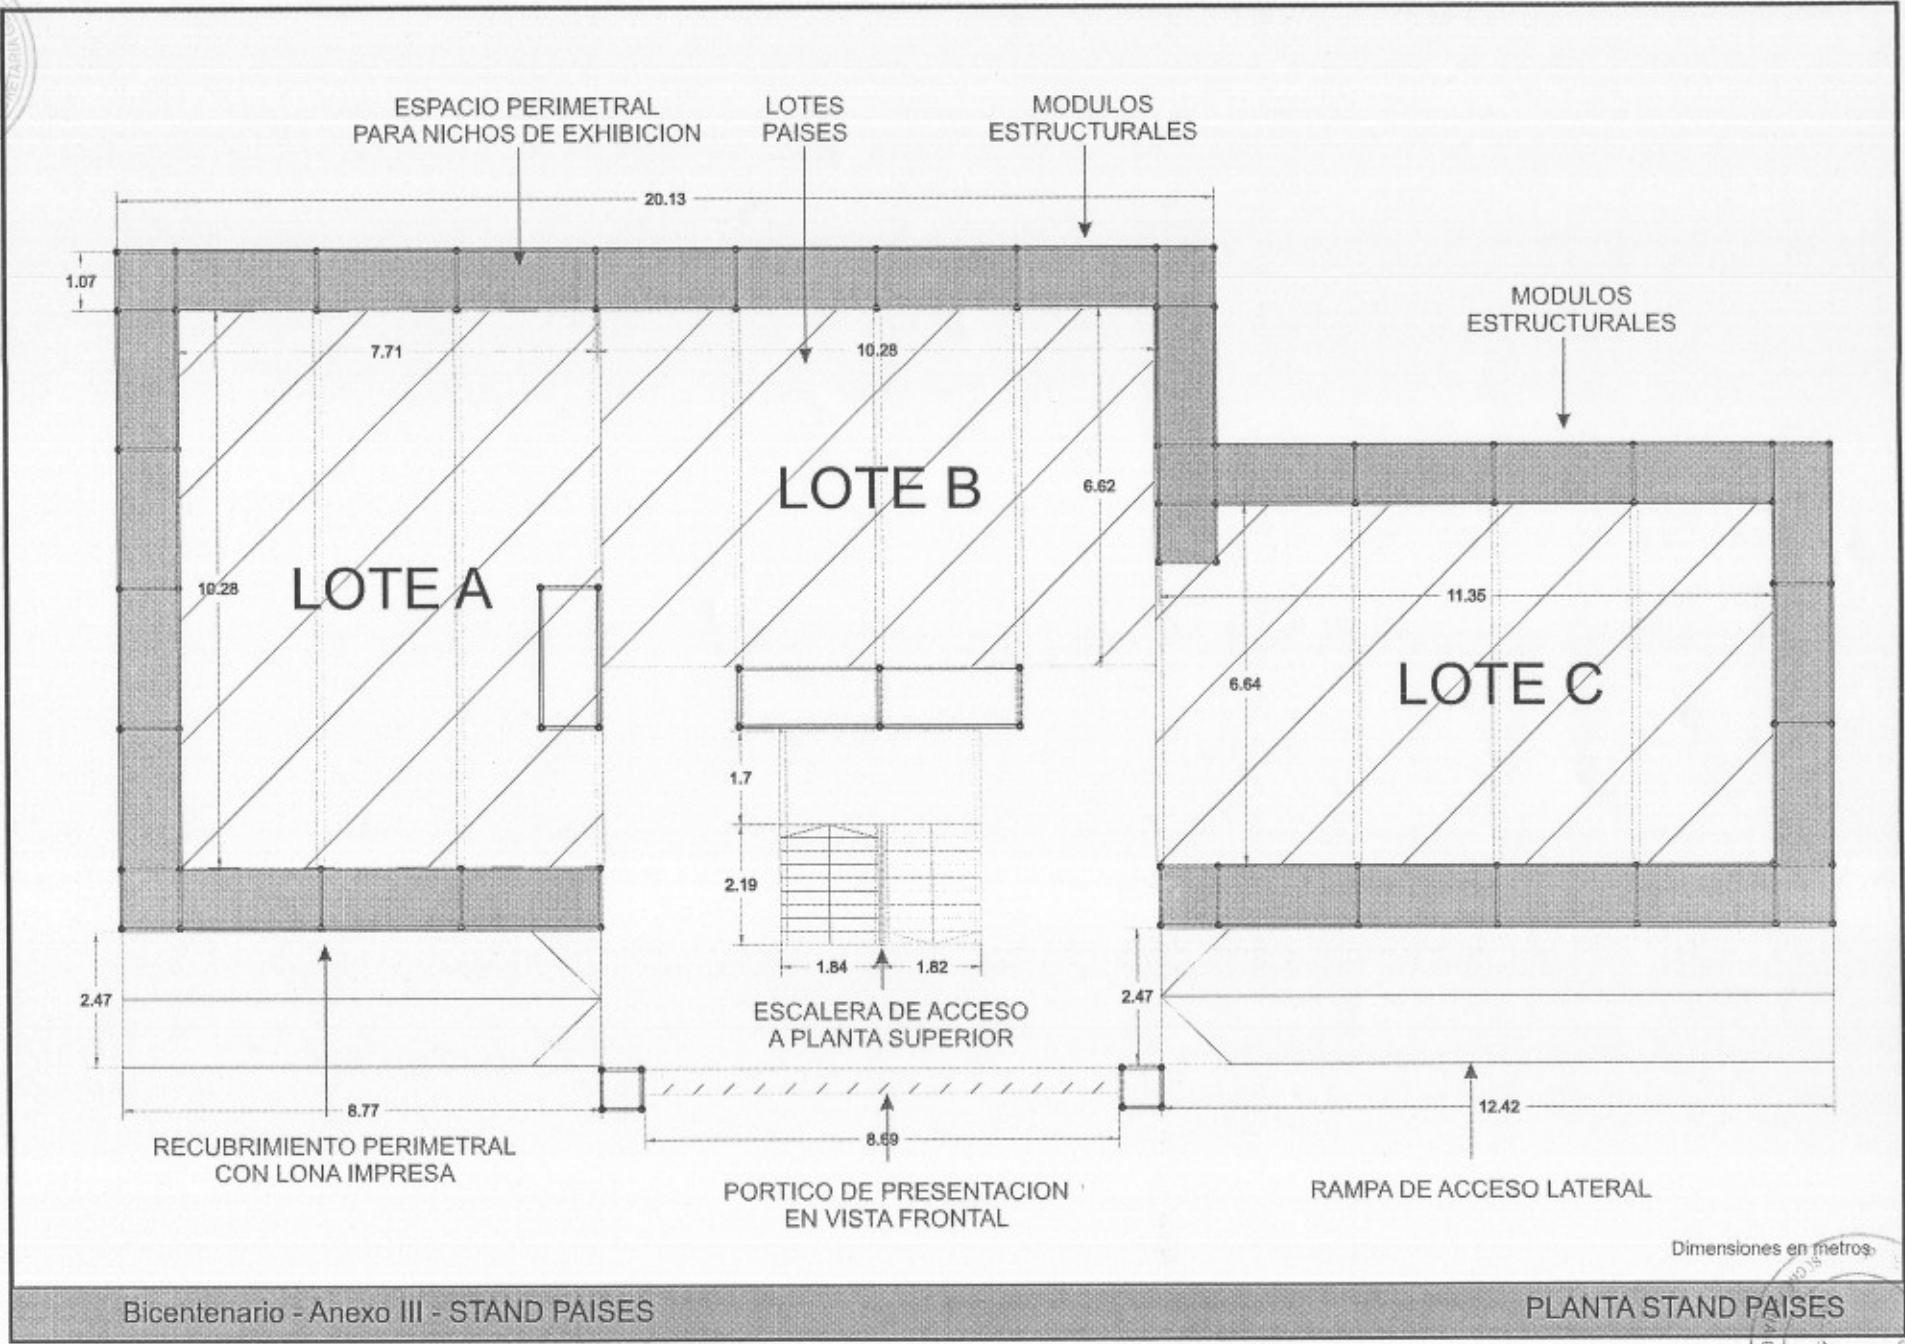

ANEXO III

CORTE VISTA

VISTA

Handwritten signature

Dimensiones en metros

Bicentenario - Anexo III - STAND PAISES

PLANTA STAND PAISES

Bicentenario - Anexo III -CIUDAD

**RECUBRIMIENTO PERIMETRAL
 CON LONA IMPRESA**

PUESTOS:

Fabricados con estructura de layhers, revestidos en cara exterior bastidores y lona impresa. Cara interior lona blanca Tabiquería MDF pintado color blanco. Cantidad: 4 Modulos por Bloque Total: 2 Bloques.

Dimensiones en metros