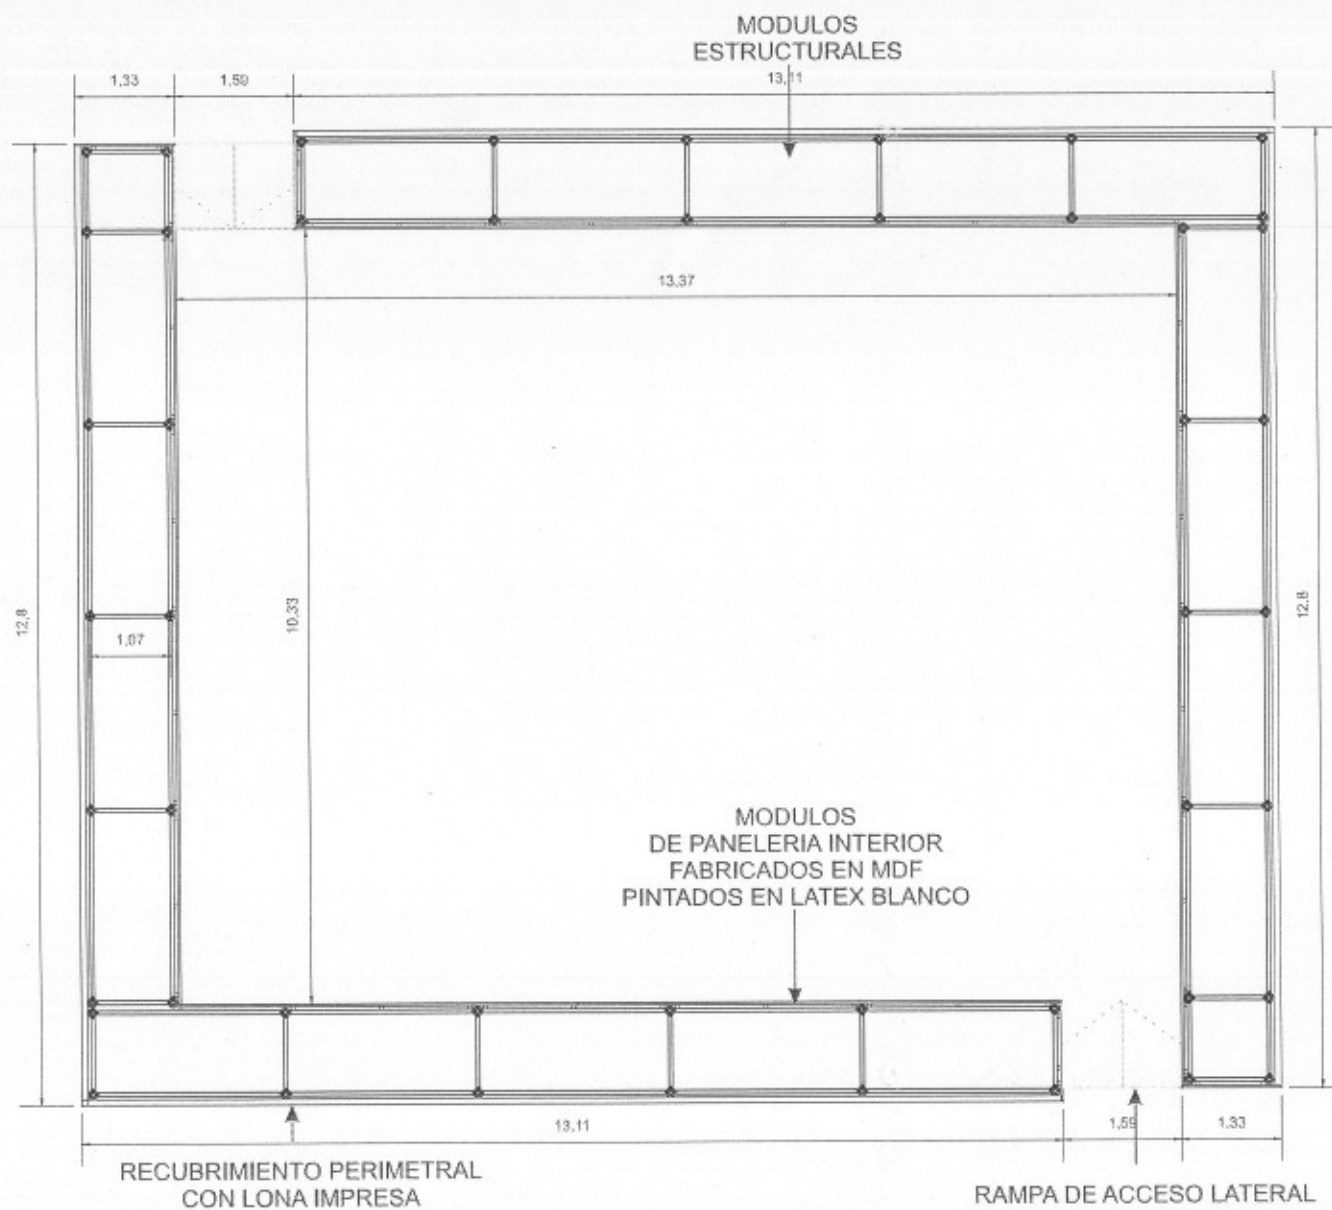

ANEXO III

CORTE VISTA

VISTA

Handwritten signature

Dimensiones en metros

Bicentenario - Anexo III - STAND PAISES

PLANTA STAND PAISES

Bicentenario - Anexo III -CIUDAD

**RECUBRIMIENTO PERIMETRAL
 CON LONA IMPRESA**

PUESTOS:

Fabricados con estructura de layhers, revestidos en cara exterior bastidores y lona impresa. Cara interior lona blanca Tabiquería MDF pintado color blanco. Cantidad: 4 Modulos por Bloque Total: 2 Bloques.

Dimensiones en metros