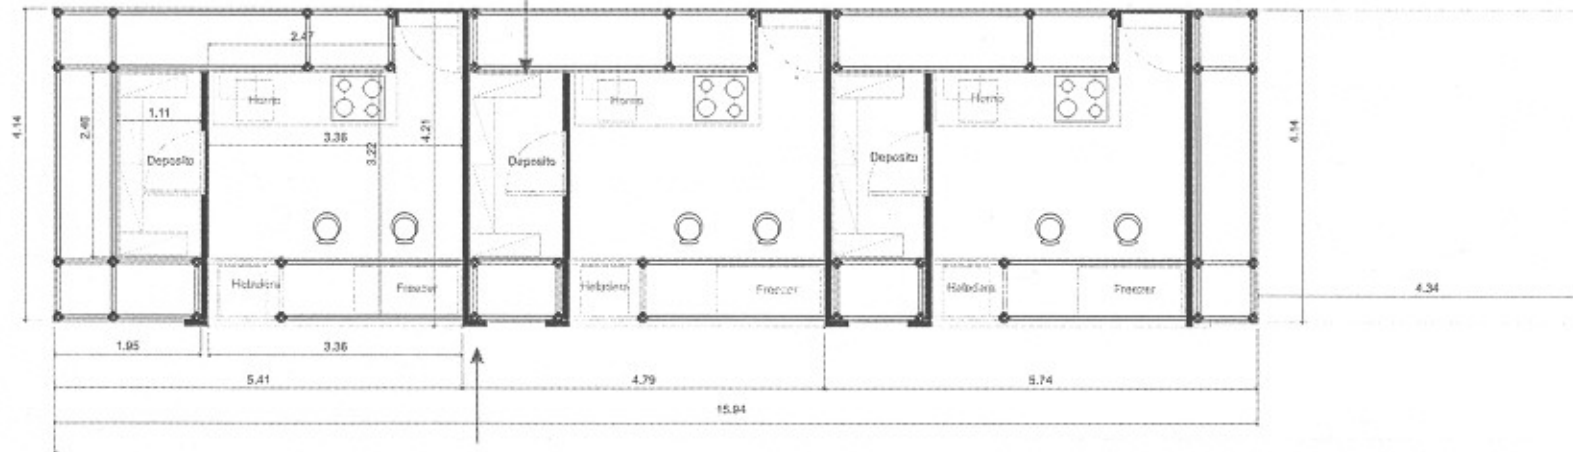

ANEXO III

CORTE VISTA

VISTA

Handwritten signature

Dimensiones en metros

Bicentenario - Anexo III - STAND PAISES

PLANTA STAND PAISES

Bicentenario - Anexo III -CIUDAD

**RECUBRIMIENTO PERIMETRAL
 CON LONA IMPRESA**

PUESTOS:

Fabricados con estructura de layhers, revestidos en cara exterior bastidores y lona impresa. Cara interior lona blanca Tabiquería MDF pintado color blanco. Cantidad: 4 Modulos por Bloque Total: 2 Bloques.

Dimensiones en metros