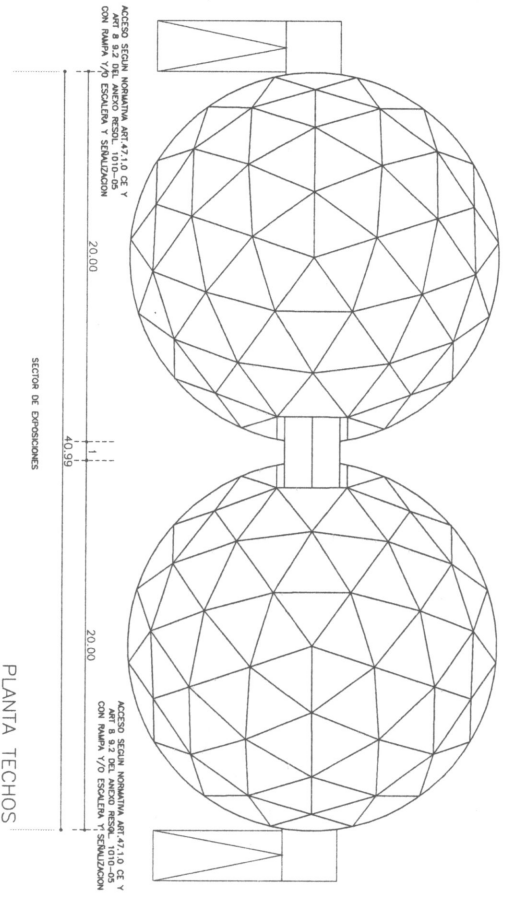

VISTA FRONTAL

PLANTA TECHOS

CORTE LONGITUDINAL

PLANTA

Detalle Pabellón Cubierto FUEGO

ESCALA 1:250