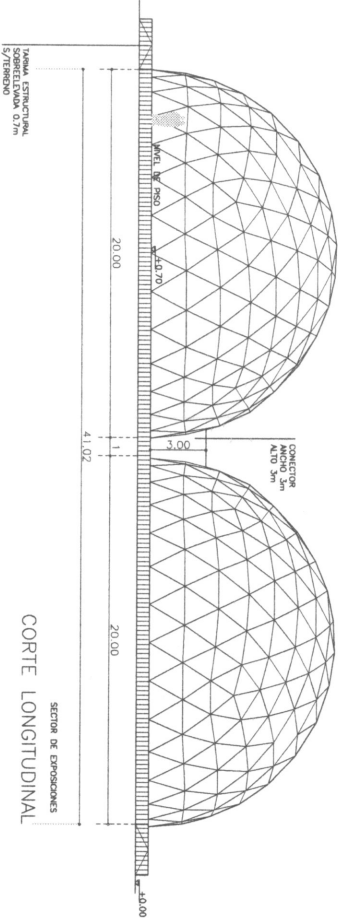

VISTA FRONTAL

PLANTA TECHOS

CORTE LONGITUDINAL

PLANTA

Detalle Pabellón Cubierto FUEGO

ESCALA 1:250