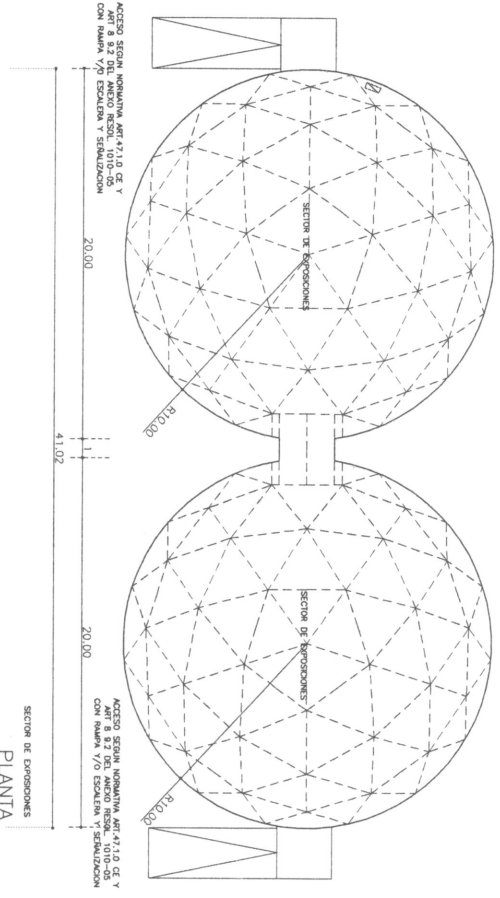

VISTA FRONTAL

PLANTA TECHOS

CORTE LONGITUDINAL

PLANTA

Detalle Pabellón Cubierto FUEGO

ESCALA 1:250