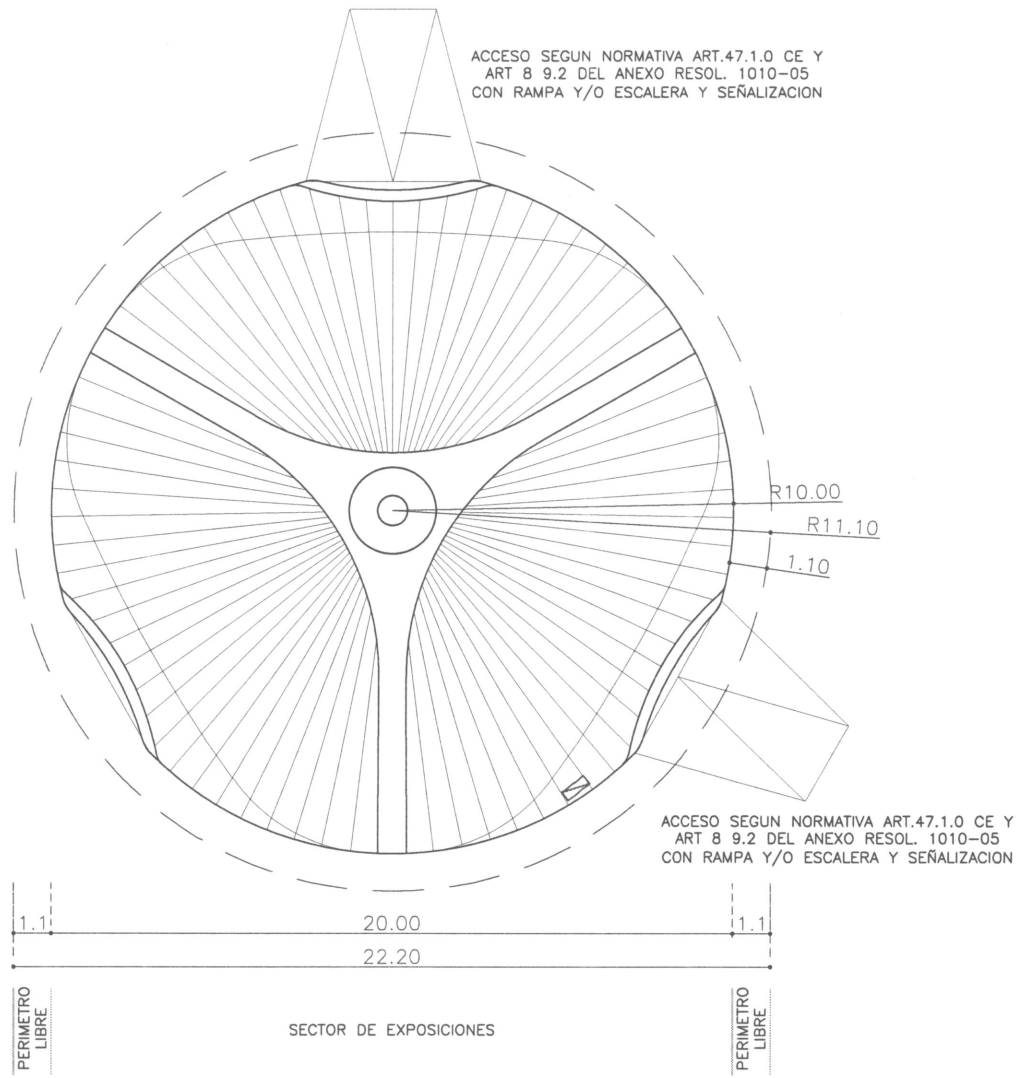

PLANTA TECHOS

PLANO

Detalle Pab. Cubierto AIRE

ESCALA
1:200