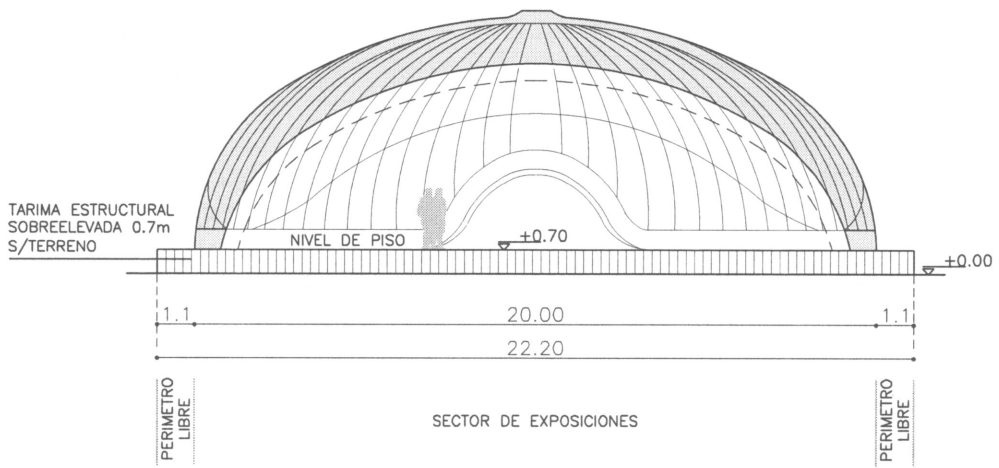

VISTA FRONTAL

CORTE

0 1 2 SI ESTA BARRA NO MIDE 2 cm. EL PLANO NO ESTA EN ESCALA

PLANO

Detalle Pab. Cubierto AIRE

ESCALA
1:200

PLANTA TECHOS

SI ESTA BARRA NO MIDE 2 cm. EL PLANO NO ESTA EN ESCALA

PLANO

Detalle Pab. Cubierto AIRE

ESCALA
1:200